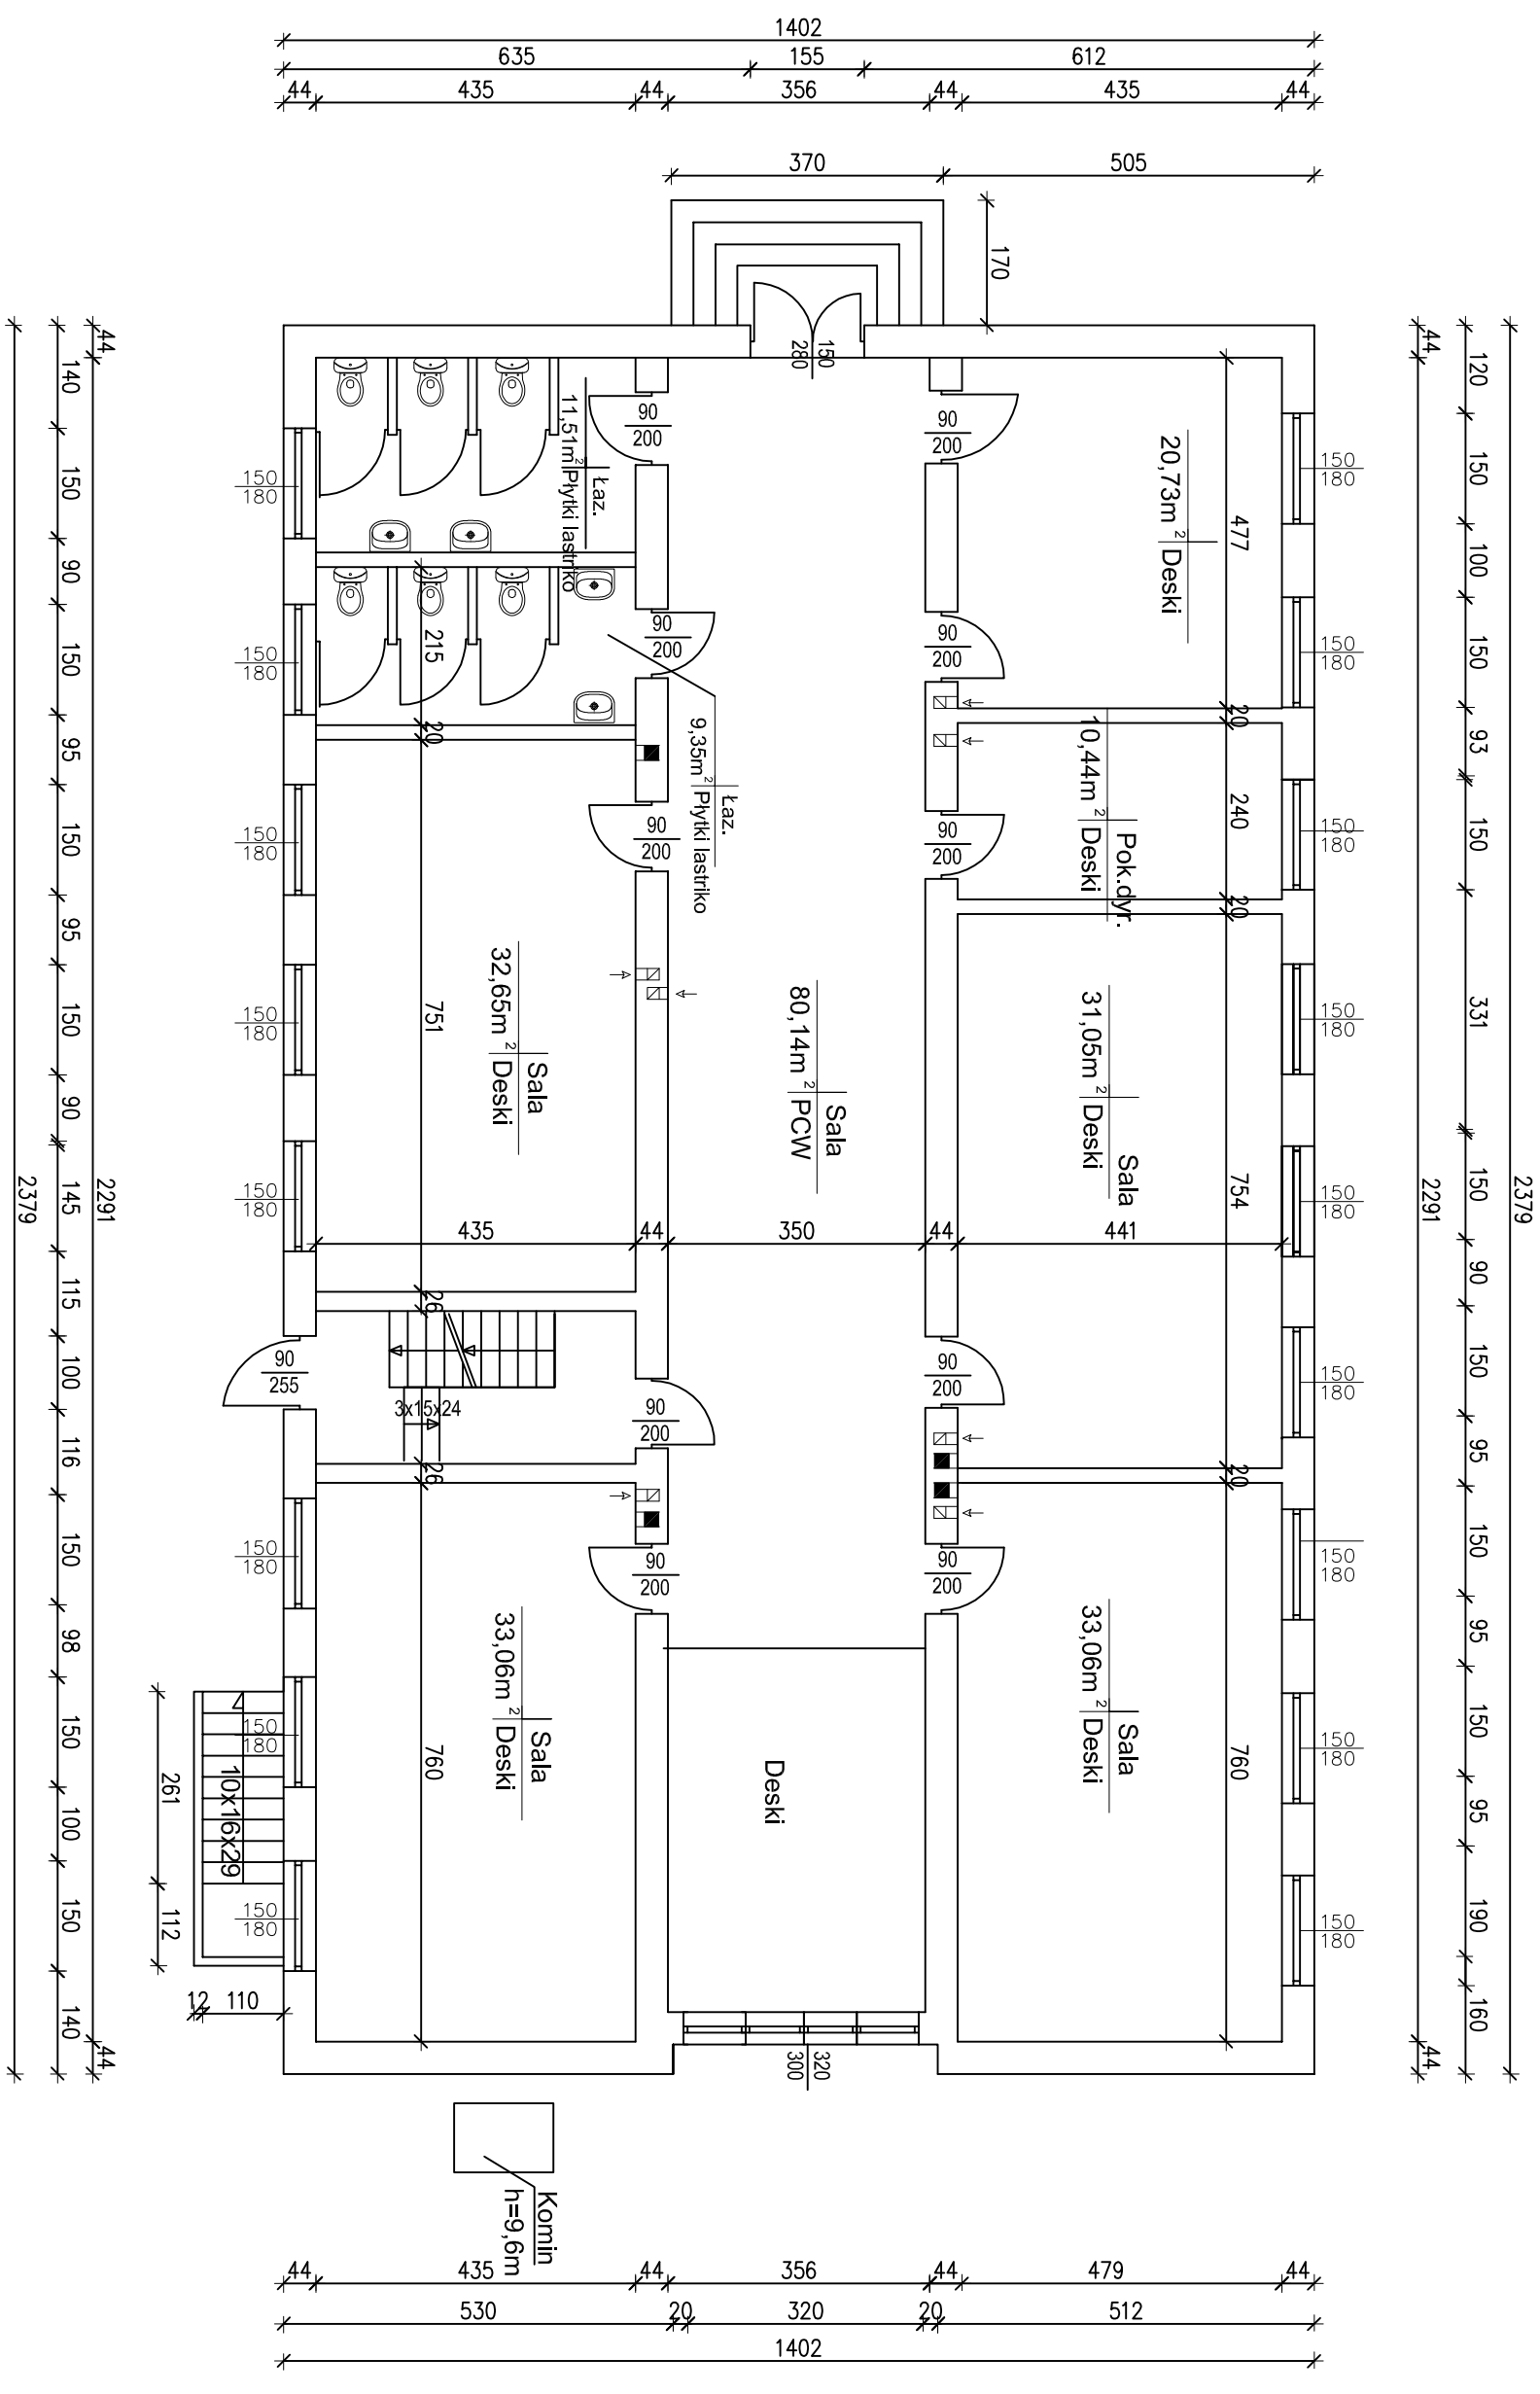

Rzut przyziemia – inwentaryzacja

Skala 1 : 100

Obiekt: *Budynek świetlicy wiejskiej*

Adres: *Borkowo Falenta, dz. nr 56/1 gm. Czernice Borowe*

Rysunek: *Rzut przyziemia inwentaryzacja*

Rys. nr: *2*
 Data: *05.2010 r.*
 Projektował: