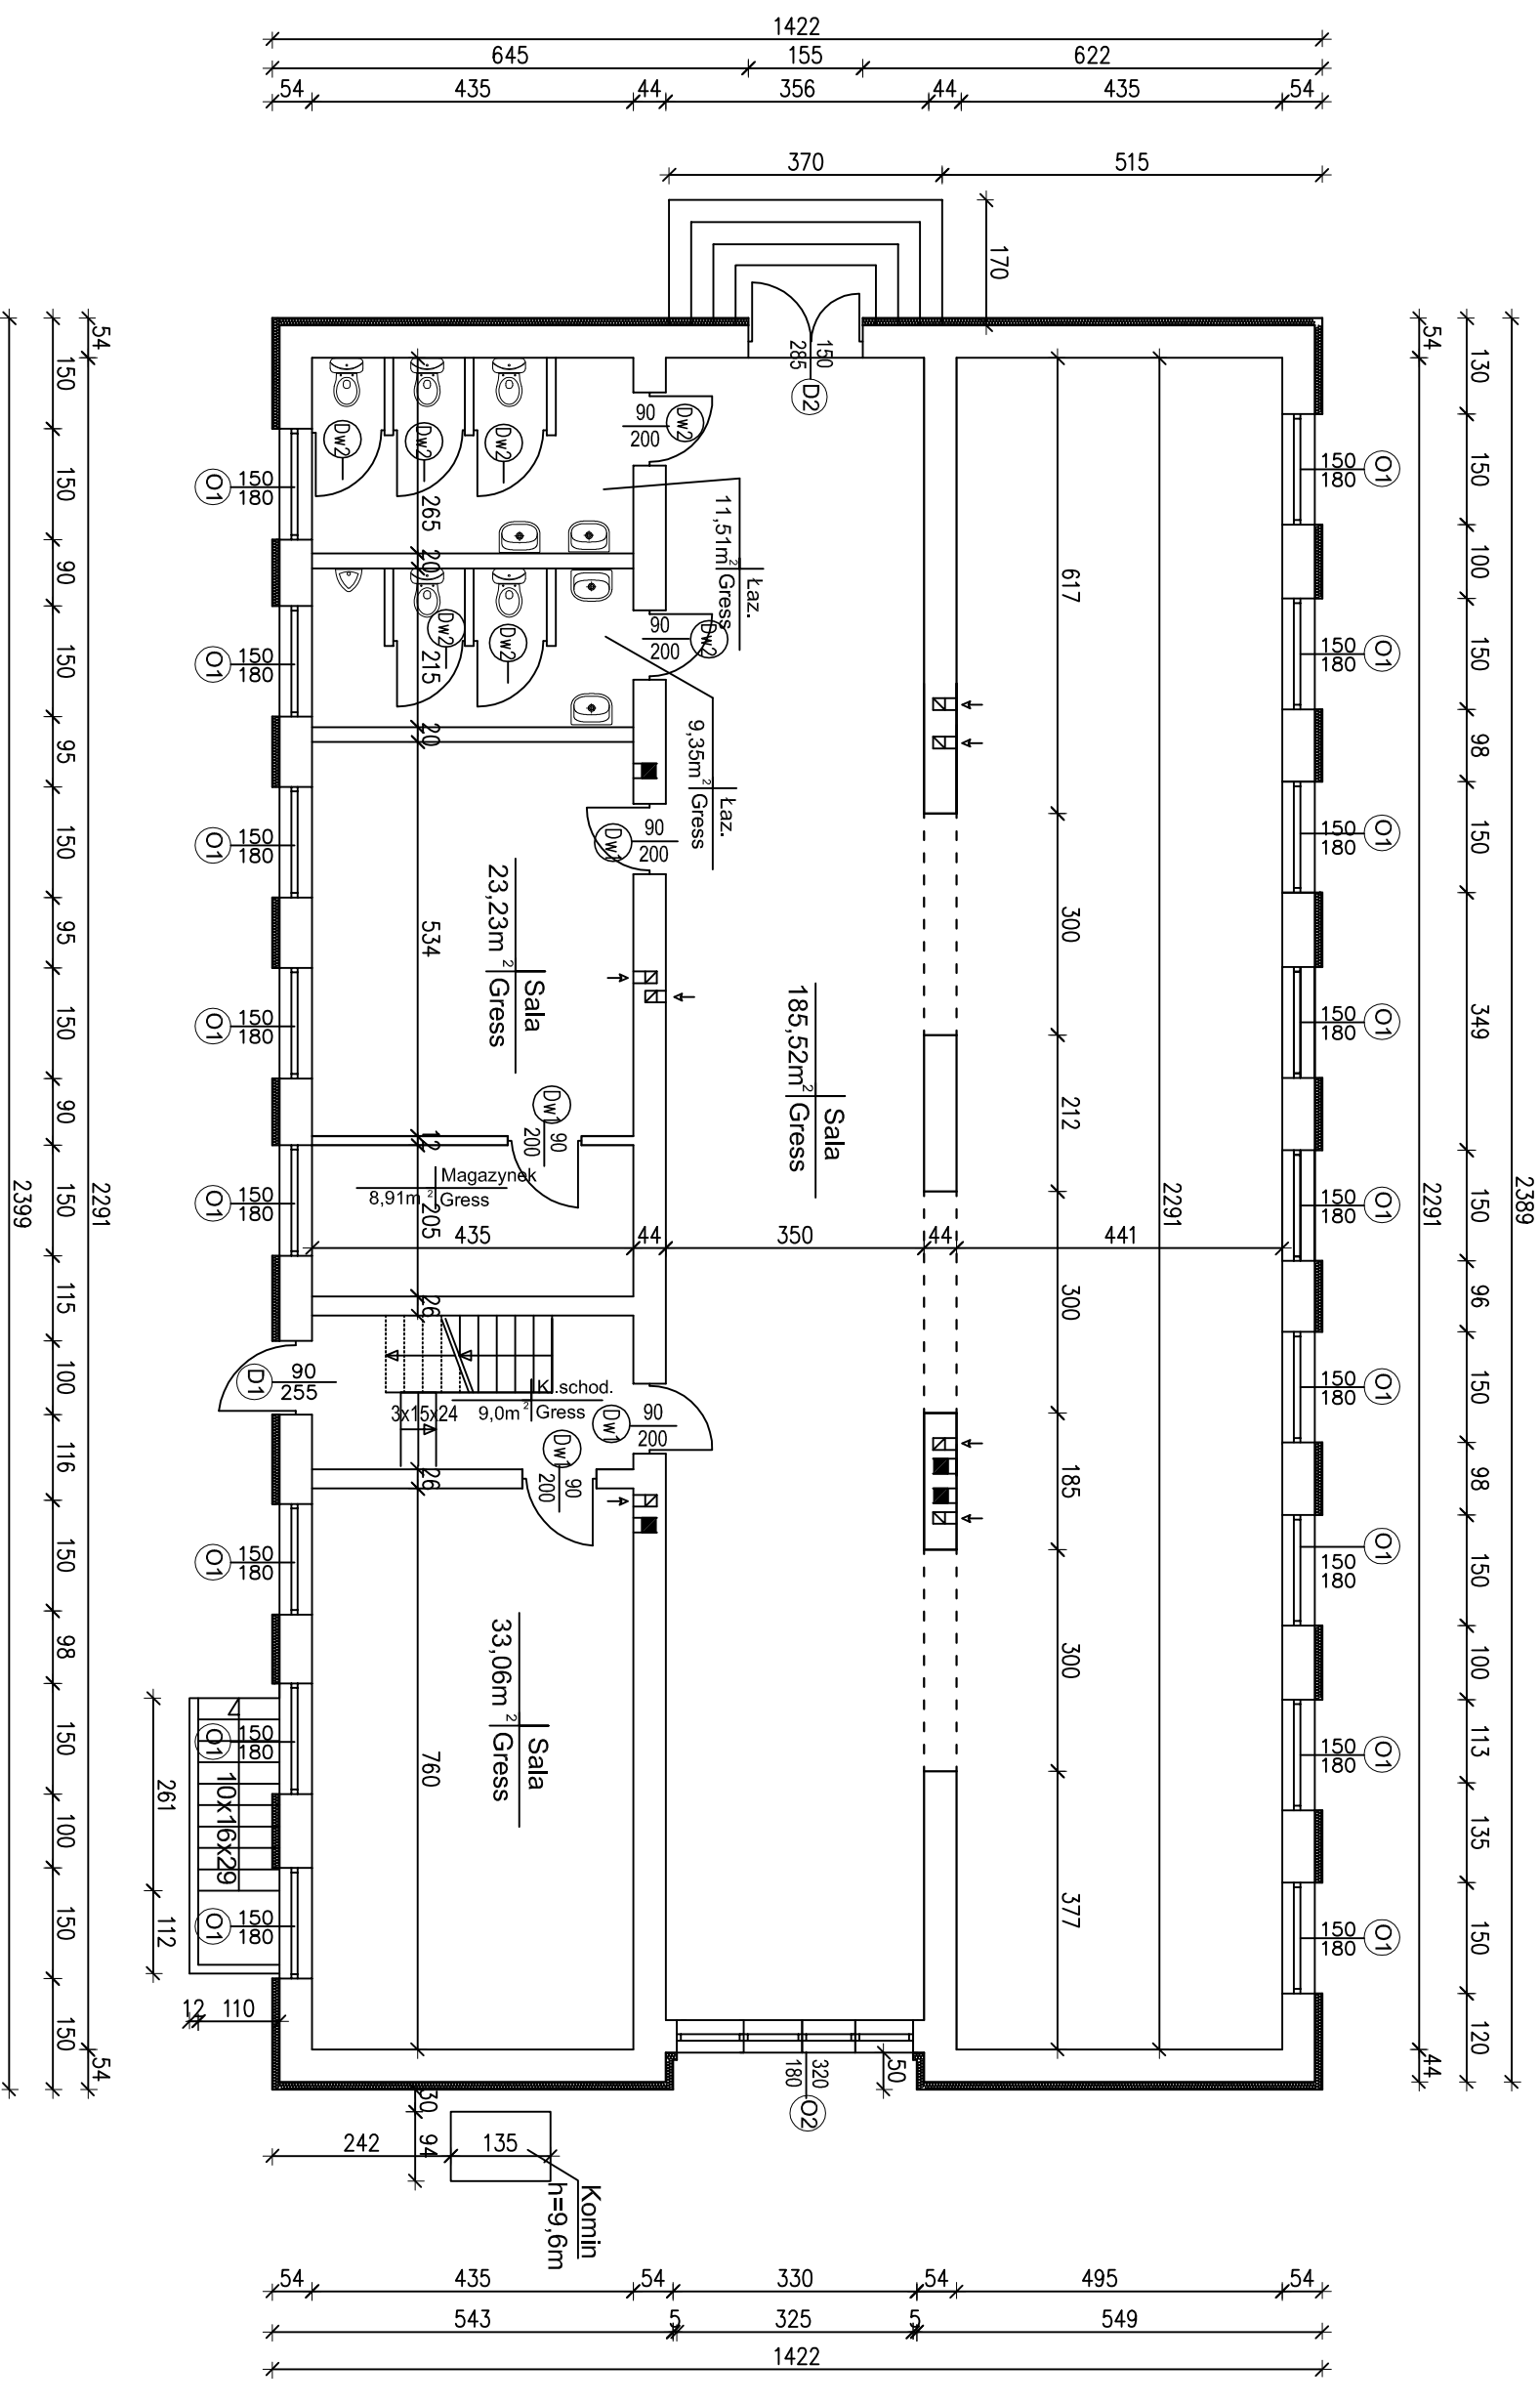

# Rzut przyziemia

## Skala 1 : 100

Obiekt: *Budynek świetlicy wiejskiej*

Adres: *Borkowo Falenta, dz. nr 56/1 gm. Czernice Borowe*

Rysunek: *Rzut przyziemia*

Projektował:

Skala: *1:100*

Rys. nr: *6*

Data: *05.2010 r.*