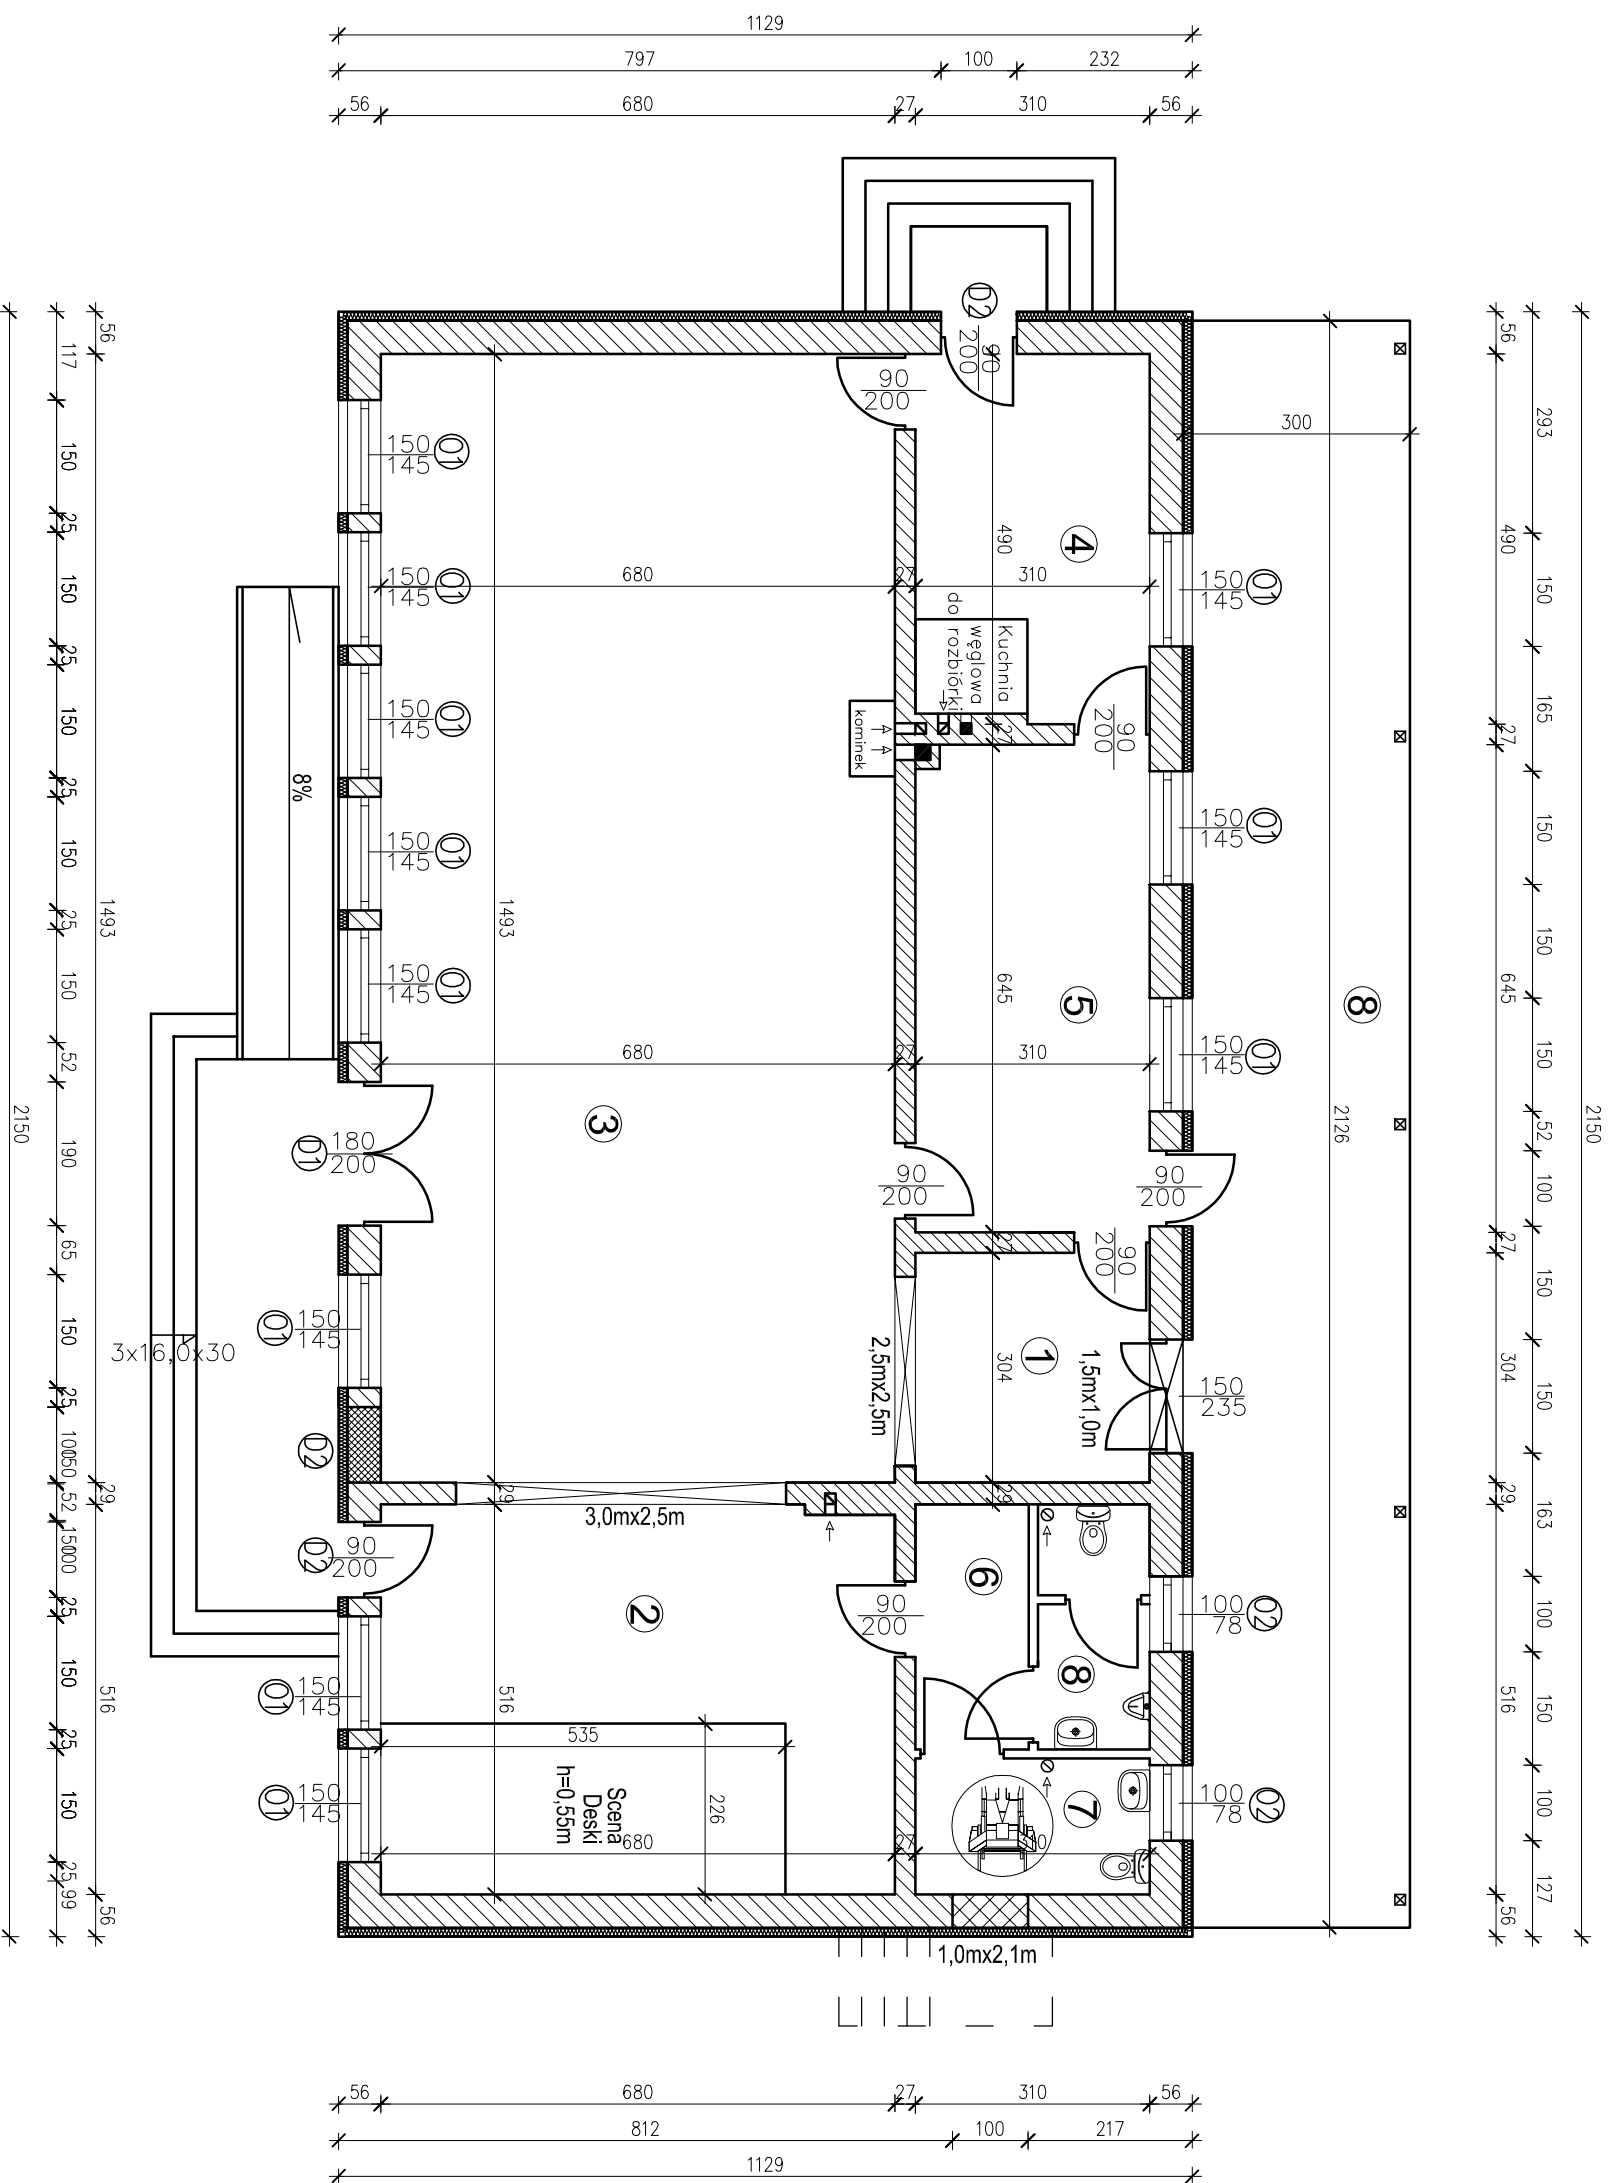

Wyburzenia i zamurowania

Skala 1 : 100

Obiekt:		Budynek świetlicy wiejskiej	
Adres:	Szczepanki, dz. nr 77 gm. Czerńce Borowe	Skala:	1:100
Rysunek:	Wyburzenia i zamurowania	Rys. nr	5
Projektował:		Data:	10.2010 r.